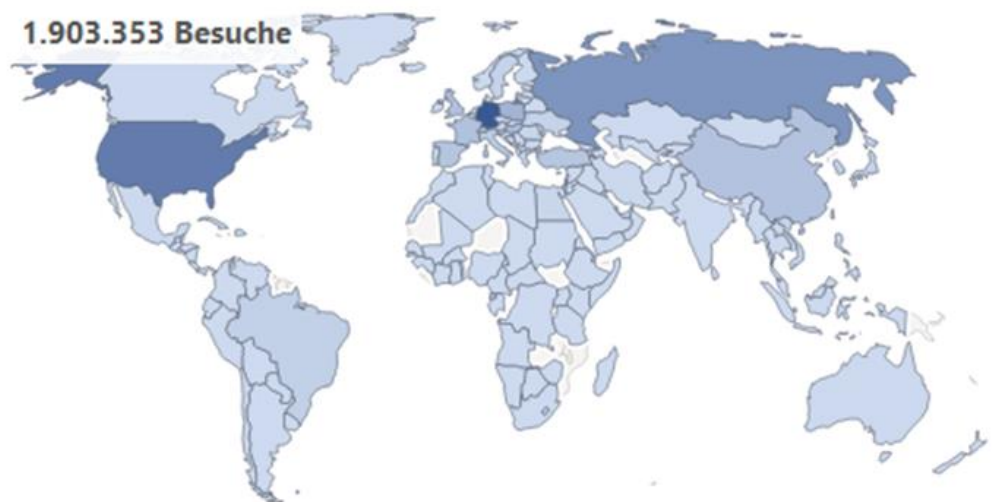

## **www.deutsch-to-go.de**

Von der Gründung 09.02.2015 bis heute (Stand: 17.01.2022)

Quellen: Statistiktool Matomo und seobility GmbH

### Besucherkarte

**1,9 Millionen  
Besucher  
aus 160  
Ländern**

#### ✓ Backlinks ^

✓ Die Seite ist exzellent von anderen Webseiten verlinkt.

✓ Die Seite hat Backlinks von **178 verweisenden Domains**.

✓ Die Seite hat insgesamt **1.571 Backlinks**.

✓ Die Seite hat Backlinks von **145 verschiedenen IP Adressen**.